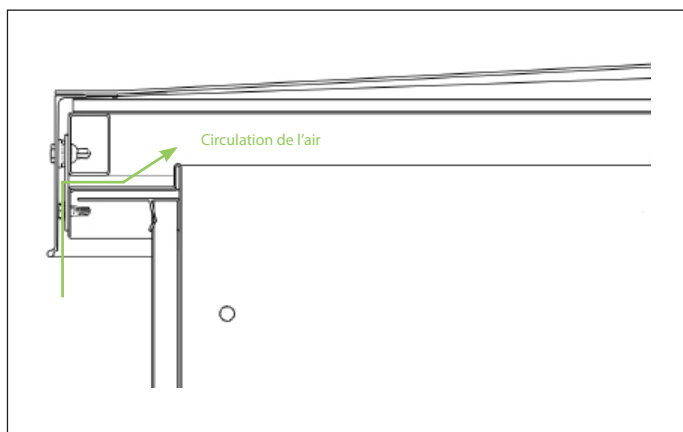

Aération permanente

Principe de fonctionnement :

Un espace de 8 mm est créé entre le haut de la costière et le cadre parclose à l'aide de platines (quantité définie par les dimensions des appareils) fixées par rivets à chaque angle de l'appareil. Cet espace libre assure une circulation d'air permanente sur les appareils ainsi équipés.

Cette option est proposée sur les appareils des gammes SKYDÔME®, SKYCLAIR® et ROOF-DÔME®.