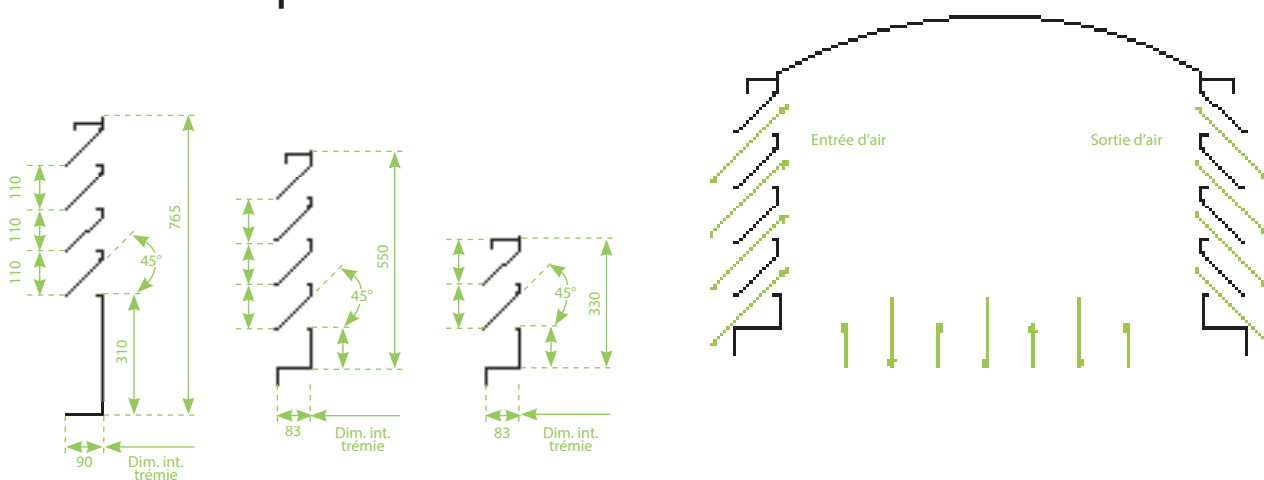

• Son principe de fonctionnement est simple :

La costière est munie de 4 fois 4 ventelles fixes (en standard) qui permettent la libre circulation de l'air, et un échange d'air constant l'intérieur des bâtiments (surface libre d'aération par ventelle : 0,0625m² / mètre linéaire) (schéma 2).

La périphérie interne de la costière est équipée en standard d'un grillage anti-nuisibles mailles 1 mm et en option type moustiquaire. Pente maximale autorisée : 10°.

• Fixation de la costière standard :

- sur charpentes métalliques par boulonnage au chevêtre
- sur béton par chevillage ou pose de tire-fond

• Fixation de la réhausse :

- sur costière béton à l'aide de vis chevillées ;
- sur costière métallique fixe grâce aux vis provenant de l'ancien parclose en aluminium

• Surface d'ouverture (en m²) :

	Nombre de ventelles			
	1	2	3	4
100 x 100	0.25	0.50	0.75	1.00
120 x 120	0.29	0.58	0.87	1.16

Schémas techniques

L'option Ventillation permanente est proposée sur SKYDÔME® et SKYCLAIR® (voir fiches des appareils).