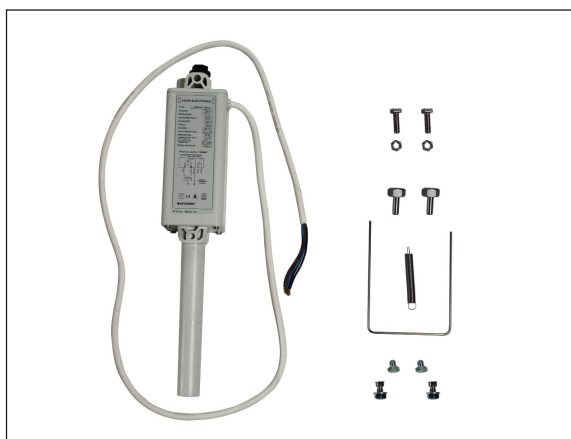

La périphérie interne de la costière est équipée en standard d'un grillage anti-nuisibles mailles 1 mm et en option type moustiquaire. Pente maximale autorisée : 10°.

• Fixation de la costière standard :

Kit aération électrique

SKYDÔME® a développé un système d'aération électrique adaptable sur les exutoires de désenfumage pneumatique. Ce nouveau système tient compte des différentes inclinaisons des appareils et de la toiture. Grâce à cette innovation, le système est indépendant du réseau d'air comprimé nécessaire au désenfumage et fonctionne sur le réseau électrique 220 volts.

L'ensemble est parfaitement verrouillé après fermeture du vérin électrique.

Nos kits brevetés (n°0213012) sont livrés avec une notice de montage largement détaillée permettant une installation aisée, et sont compatibles avec nos appareils fabriqués depuis 1998, quelles que soient leurs dimensions.

- Ouverture par vérin électrique course 300 mm, 220 volts.
- Le système se découple automatiquement en cas de désenfumage.
- Possibilité de coupler le système par une centrale pluie et vent.
- Interrupteur en option.