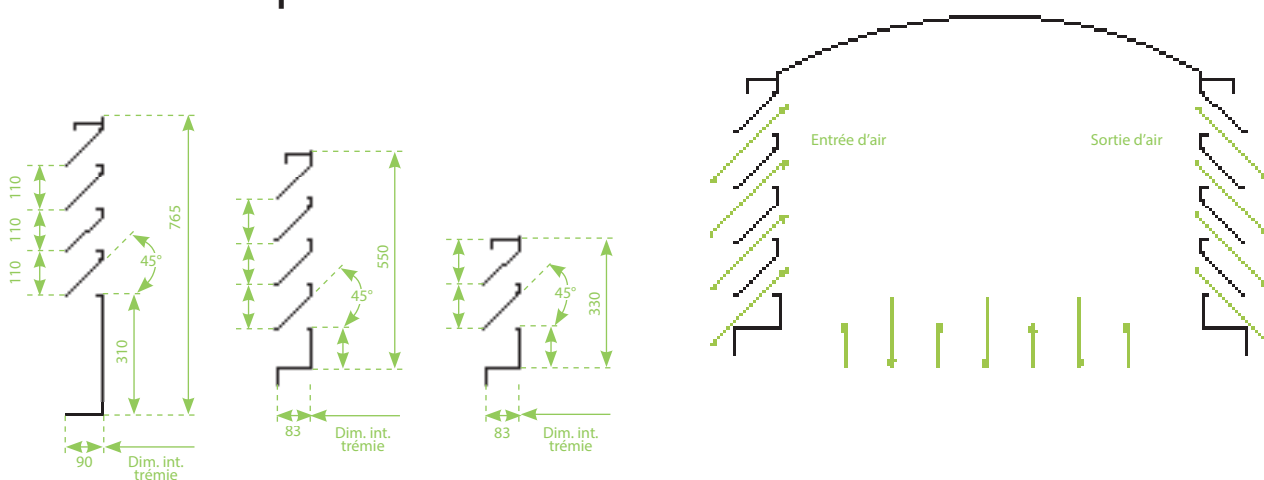

Ventilation permanente 1 M² (VPM²)

Pour assurer une ventilation permanente de vos locaux, SKYDÔME® vous propose une costière spéciale ventilation permanente. La costière Ventilation Permanente est idéale pour les bâtiments neufs et existe également en version réhausse pour la réhabilitation (schéma 1).

• Son principe de fonctionnement est simple :

La costière est munie de 4 fois 4 ventelles fixes (en standard) qui permettent la libre circulation de l'air, et un échange d'air constant l'intérieur des bâtiments (surface libre d'aération par ventelle : 0,0625m² / mètre linéaire) (schéma 2).

La périphérie interne de la costière est équipée en standard d'un grillage anti-nuisibles mailles 1 mm et en option type moustiquaire. Pente maximale autorisée : 10°.

• Fixation de la costière standard :

- sur charpentes métalliques par boulonnage au chevêtre
- sur béton par chevillage ou pose de tire-fond

• Fixation de la réhausse :

- sur costière béton à l'aide de vis chevillées ;
- sur costière métallique fixe grâce aux vis provenant de l'ancien parclose en aluminium

• Surface d'ouverture (en m²) :

	Nombre de ventelles			
	1	2	3	4
100 x 100	0.25	0.50	0.75	1.00
120 x 120	0.29	0.58	0.87	1.16

Schémas techniques

L'option Ventillation permanente est proposée sur SKYDÔME® et SKYCLAIR® (voir fiches des appareils).