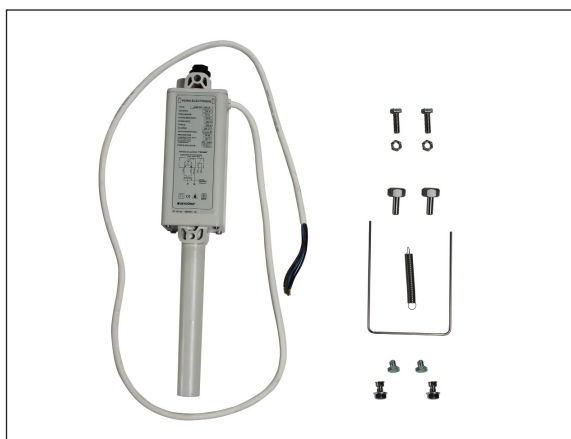

La périphérie interne de la costière est équipée en standard d'un grillage anti-nuisibles mailles 1 mm et en option type moustiquaire. Pente maximale autorisée : 10°.

• Fixation de la costière standard :

Schémas techniques

L'option Ventillation permanente est proposée sur SKYDÔME® et SKYCLAIR® (voir fiches des appareils).

Kit aération électrique

SKYDÔME® a développé un système d'aération électrique adaptable sur les exutoires de désenfumage pneumatique. Ce nouveau système tient compte des différentes inclinaisons des appareils et de la toiture. Grâce à cette innovation, le système est indépendant du réseau d'air comprimé nécessaire au désenfumage et fonctionne sur le réseau électrique 220 volts.

L'ensemble est parfaitement verrouillé après fermeture du vérin électrique.

Nos kits brevetés (n°0213012) sont livrés avec une notice de montage largement détaillée permettant une installation aisée, et sont compatibles avec nos appareils fabriqués depuis 1998, quelles que soient leurs dimensions.

- Ouverture par vérin électrique course 300 mm, 220 volts.
- Le système se découple automatiquement en cas de désenfumage.
- Possibilité de coupler le système par une centrale pluie et vent.
- Interrupteur en option.