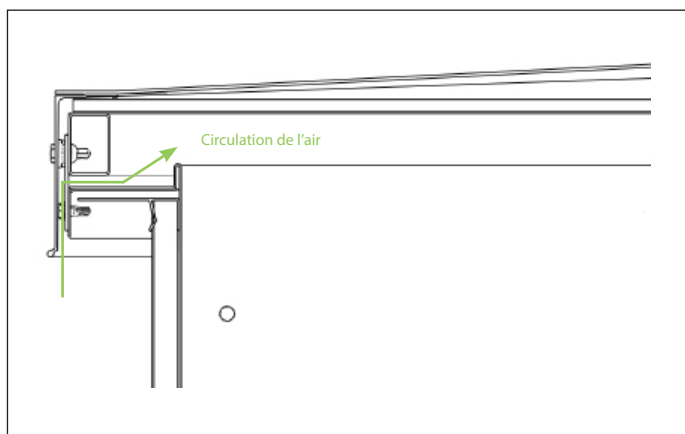

Aération permanente

Principe de fonctionnement :

Un espace de 8 mm est créé entre le haut de la costière et le cadre parclose à l'aide de platines (quantité définie par les dimensions des appareils) fixées par rivets à chaque angle de l'appareil. Cet espace libre assure une circulation d'air permanente sur les appareils ainsi équipés.

Cette option est proposée sur les appareils des gammes SKYDÔME®, SKYCLAIR® et ROOF-DÔME®.