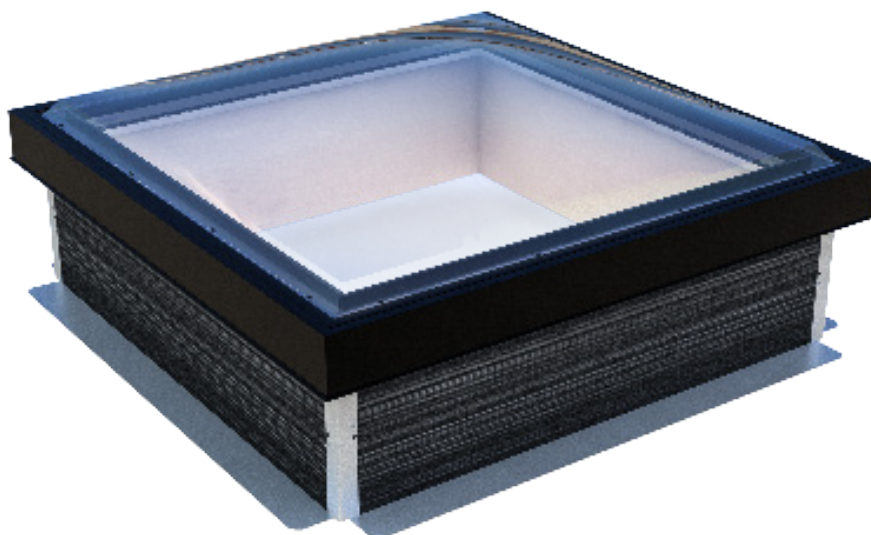

sur TOITURE ÉTANCHE OU COSTIÈRE EXISTANTE

EQUILUX WOOD®

CE
EN 1873 + A1 : 2016

FIXE

VERSION  THERMIK'

Remplissage

- Dôme supérieur transparent PMMA + double-vitrage feuilleté de sécurité

Costière

- Costière droite hauteur 290 mm ou 460 mm en bois avec un isolant surfacé bitumineux de 30 mm
- Finition bois blanc naturel
- Stabilité et durabilité grâce aux traitements IFH (insecticide, fongicide et hydrofuge)

L'EQUILUX WOOD® composé d'une costière et d'un cadre ouvrant en bois, ainsi que d'un double vitrage, est la dernière nouveauté de SKYDÔME en matière de lumière naturelle.

OPTIONS

Remplissages

- Dôme pyramidal
- Dôme PC plein

Costière

- Costière traitée M1 sur demande

Autres

- Laquage du cadre extérieur noir pour encore plus d'esthétique
- Deux gammes de stores : store occultant nid d'abeille ou store plissé anti-chaleur
- Fonction du store manuelle ou électrique en 24V y compris unité de commande moteur (transformateur 220V/24V), supports de fixation et barre de charge en RAL9016 en standard