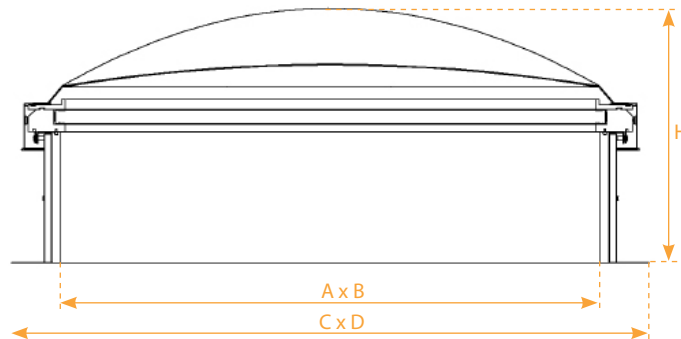

Dimensions géométriques

Dimensions de trémie A x B (cm)	Dimensions hors-fout C x D (cm)	Hauteur H* (cm)	Poids de l'appareil** (kg)
60 x 60	82 x 82	53	34
80 x 80	102 x 102	55	46
90 x 90	112 x 112	58	58
100 x 100	122 x 122	58	72
120 x 120	142 x 142	62	99
140 x 140	162 x 162	65	155
150 x 150	172 x 172	67	168
60 x 90	82 x 112	53	39
80 x 120	102 x 142	55	73
100 x 200	122 x 222	58	138

Autres dimensions : nous consulter. *Pour une hauteur de costière 290 mm. **Appareil livré en 3 parties pour faciliter l'approvisionnement sur chantier.

Performances acoustiques

Affaiblissement acoustique $R_w(C;C_{TR})$ (dB)	$\geq 35 (-2;-5)$
Niveau d'intensité généré par la pluie Lia (dB)	≤ 46

R_w = Indice d'affaiblissement acoustique mesuré en laboratoire selon EN410 ((bruit aérien)
 $R_a = R_w + C$ = Indice d'affaiblissement "bruit rose"
 $R_{ATB} = R_w + C_{TR}$ = Indice d'affaiblissement

Conditionnement

Livraison en trois parties afin de faciliter l'approvisionnement en toiture (costière + cadre avec verre feuilleté + dôme).

Caractéristiques techniques et performances

Trémie (cm)	Surface lumière (m²)	Remplissage	Transmission lumineuse	U_{RC} (W/m²K)	A_{RC} (m²)	Classe AP	Equivalence classement AEV	Débit d'air (m³/h)	
								Sous 4 Pa	Sous 50 Pa
60 x 60	0.36	4-16-44.2	80 %	1.20	1.50	0.02	A4	0	0.12
80 x 80	0.64	4-16-44.2	80 %	1.10	2.10	0.03	A4	0	0.16
90 x 90	0.81	4-16-44.2	80 %	1.10	2.40	0.04	A4	0	0.18
100 x 100	1.00	4-16-44.2	80 %	1.10	2.80	0.04	A4	0	0.20
120 x 120	1.4	4-16-44.2	80 %	1.10	3.60	0.05	A4	0	0.24
140 x 140	1.96	4-16-55.2	80 %	1.00	4.50	0.06	A4	0	0.28
150 x 150	2.25	44.2-16-44.2	80 %	1.00	4.90	0.06	A4	0	0.30
60 x 90	0.54	4-16-44.2	80 %	1.20	1.90	0.03	A4	0	0.15
80 x 120	0.96	4-16-44.2	80 %	1.20	2.70	0.04	A4	0	0.20
100 x 150	1.50	4-16-44.2	80 %	1.10	3.70	0.50	A4	0	0.25
100 x 200	2.00	4-16-44.2	80 %	1.10	3.20	0.04	A4	0	0.22

Essais de perméabilité réalisés au CSTC suivant les protocoles NF EN 1873 (en référence aux normes NF EN 12152 et NF EN 12153).

Schémas techniques

Gamme THERMIK'
EQUILUX WOOD FIXE